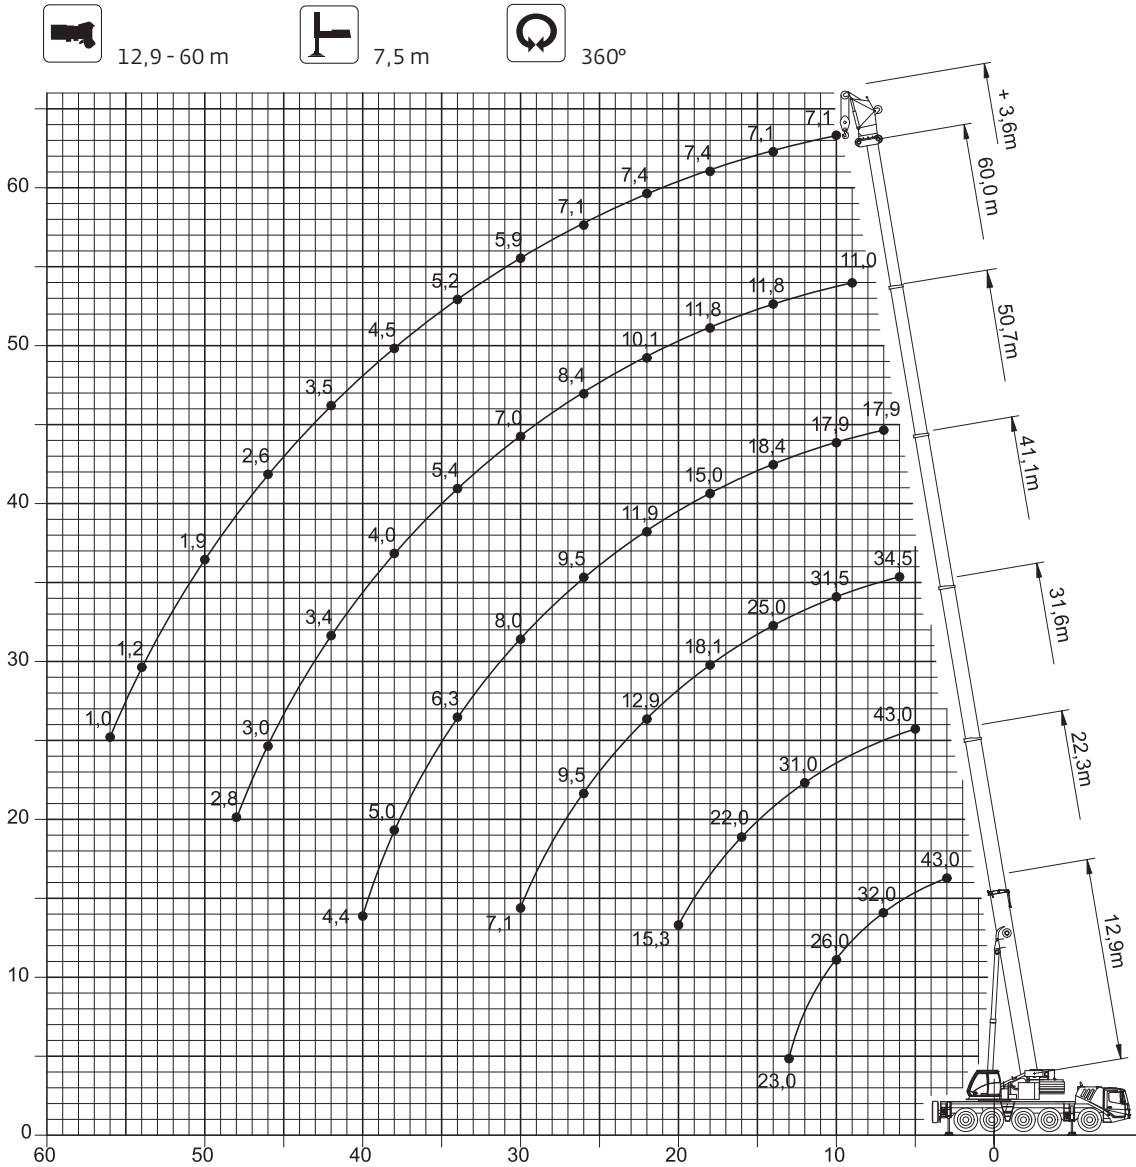

Load charts • Traglasten • Capacités de levage Capacidades • Capacità • Таблицы грузоподъемности

Working range • Arbeitsbereiche • Diagramme de levage • Gama de trabajo • Area di lavoro • Грузовысотные характеристики
Integrated heavy duty jib • Integrierte Schwerlastspitze • Flèche intégrée haute résistance • Pluma integrada de alta resistencia • Braccio integrato ad alta resistenza • Интегрированная стрела для тяжелых условий эксплуатации

	Hook block • Unterflasche • Crochet-moufle Gancho • Ganci • Крюковой блок (t)	H (mm)
		120 D
	100 D	3160
	75 D	3070
	50 E	3000
	20 E	2770
	8 H/B	2350