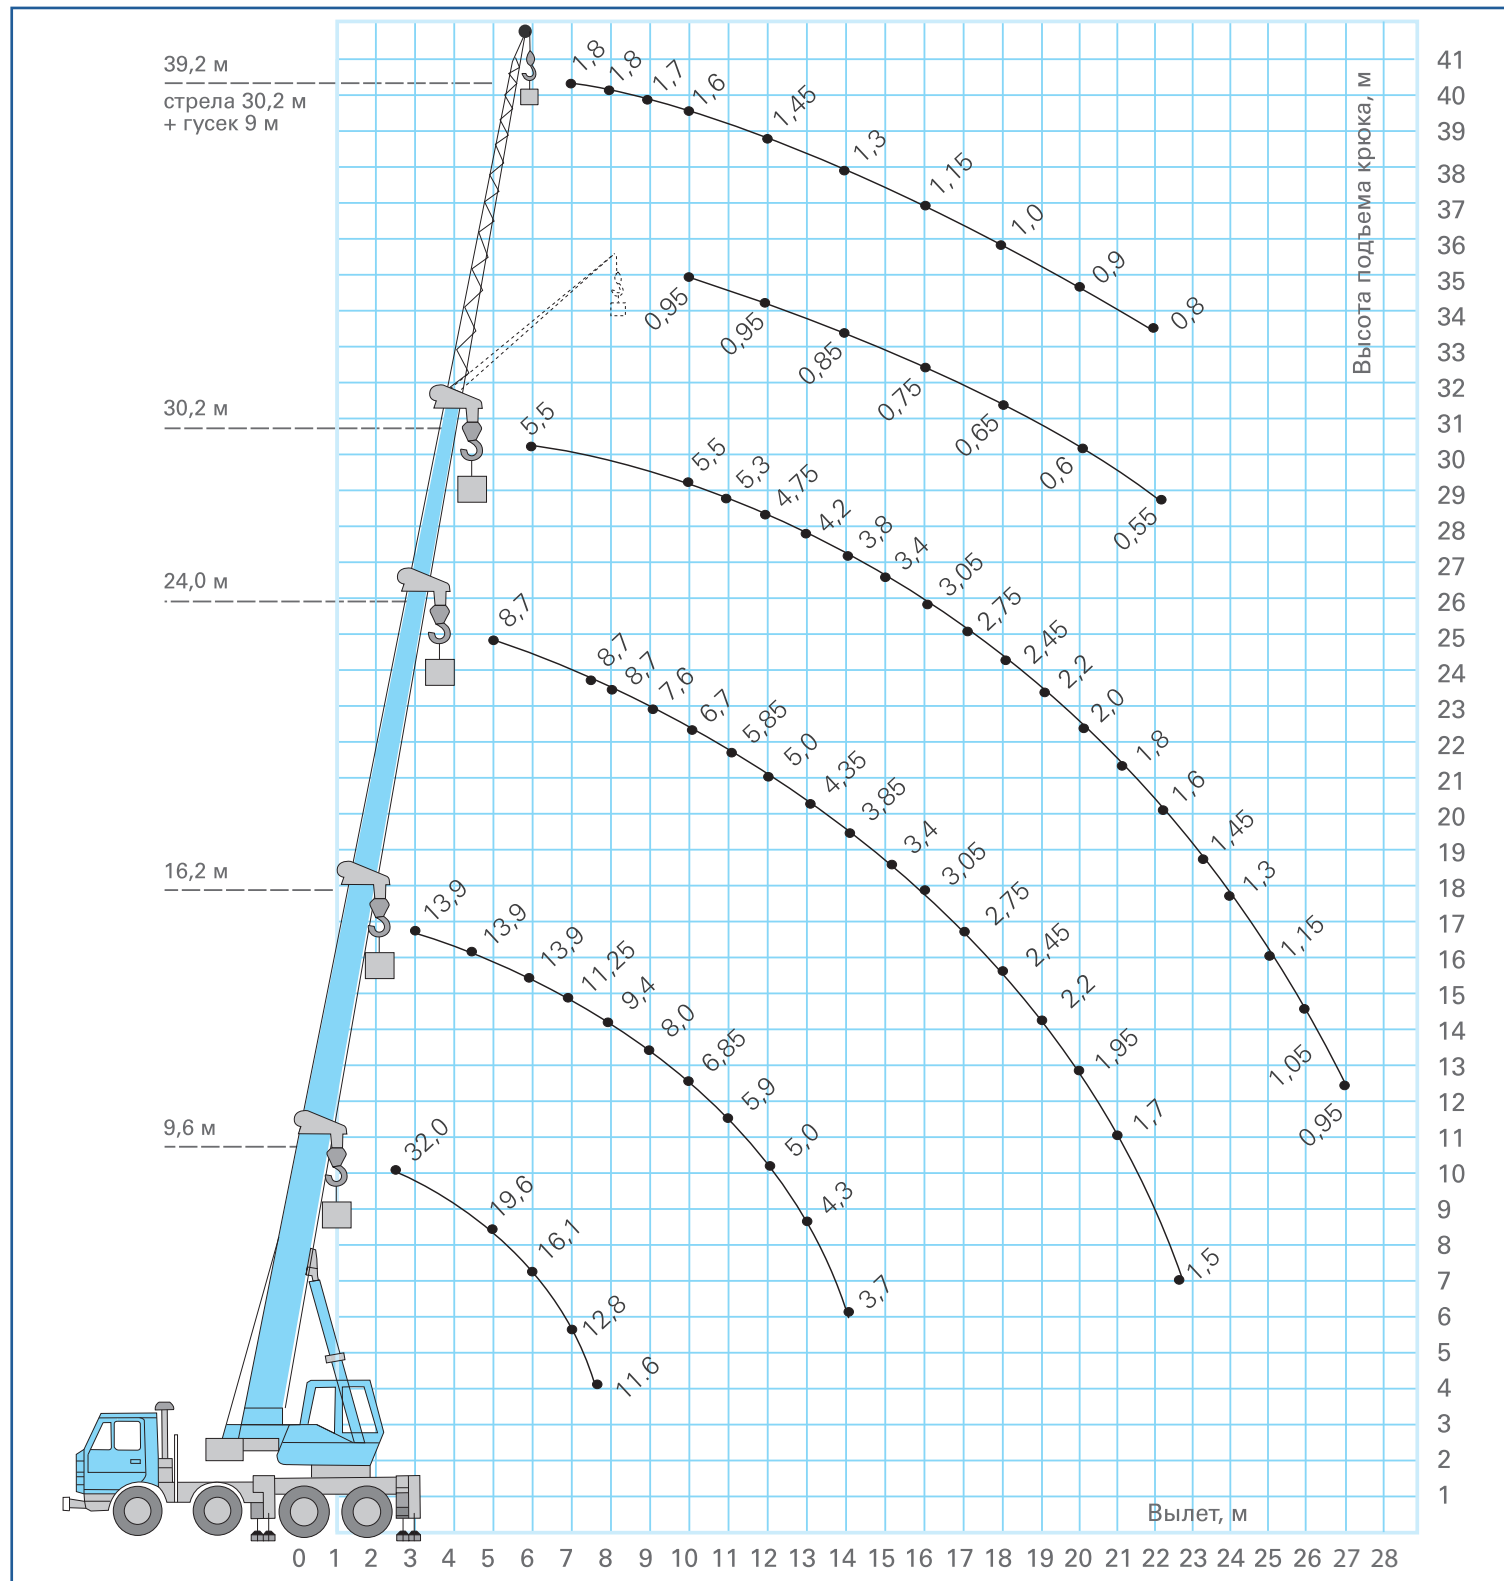

ГАЛИЧСКИЙ КС-55729-1В

На базе шасси КАМАЗ-6540 (8x4)

ГРУЗОВЫСОТНЫЕ ХАРАКТЕРИСТИКИ

Грузовысотные характеристики носят справочный характер

ОАО «Галичский автокрановый завод»

157202, Россия, Костромская обл., г. Галич, ул. Гладышева, д. 27